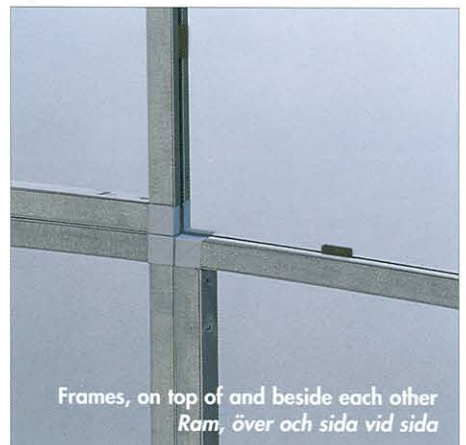

vario d2

Portable Version/*Portabel version*

- The display for an uncomplicated professional impact. Visually, technically and in its flexibility it corresponds to the vario d2 Original, but it differs on one very significant point: the supports and beams are knockdown. This allows it to be transported by car or courier. Another advantage: all the accessories and add-ons from the vario d2 original can be used with this portable version as well. That makes it the optimum extra for big displays that need to be put up with minimal expense.

- *Displayen för en okomplicerad och professionell presentation. Motsvarar utseendemässigt, tekniskt och till sin flexibilitet vario d2 Original, men skiljer sig från denna på en mycket väsentlig punkt; dekorstolpar och sarger är delade. Det gör den nedmonterad så liten, att den till och med kan transporteras i en personbil. En ytterligare fördel – alla tillbehörs- och kompletteringsdelar från vario d2 Original-programmet kan även användas till den här bärbara versionen. Det gör den till en optimal komplettering för stora presentationer som det gäller att anordna med minsta möjliga arbete.*

Model example: M 828, 2 x M 247, M 1440, 2 x VA 5038, 5 x VA 1263, 2 x VA 5000

Panel recommendation: from 0.7 to 1.0mm PVC

Modellexempel: M 828, 2 st M 247, M 1440, 2 st VA 5038, 5 st VA 1263, 2 x VA 5000

Rekommenderad panel: från 0,7 till 1,0 mm PVC