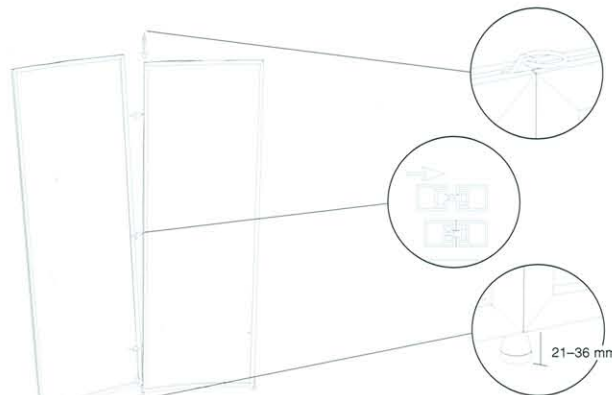

Basic Modules/Grundmoduler

Accessories to join frames are included. Measurement correspond to panel size.
Tillbehör för hopkoppling av ramar ingår. Angivna mått avser storlek på panel.

Accessories/Tillbehör

Technical Information/Teknisk information

RAMHÖJD
HEIGHT OF FRAME

21-36 mm