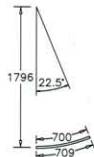

VA 5036

M 1440

M 1444

Basic Modules/Grundmoduler

VA 1272
Straight frame,
700x2010mm
Rak ram,
700x2010mm

VA 1273
Straight frame,
1000x2010mm
Rak ram,
1000x2010mm

VA 1275
Curved frame,
700x2010mm
Svängd ram,
700x2010mm

M 249
Upright round,
120 mm, 8 grooves
L. 2010 mm
Stolpe rund, 120 mm,
8 spår L. 2010 mm

M 828
Footplate for M 249,
120 mm, grey, knockdown
Fotplatta för stolpe 120 mm,
grå, isärtagbar

M 1249
Upright round,
80 mm, 8 grooves
L. 2010 mm
Stolpe rund, 80 mm,
8 spår L. 2010 mm