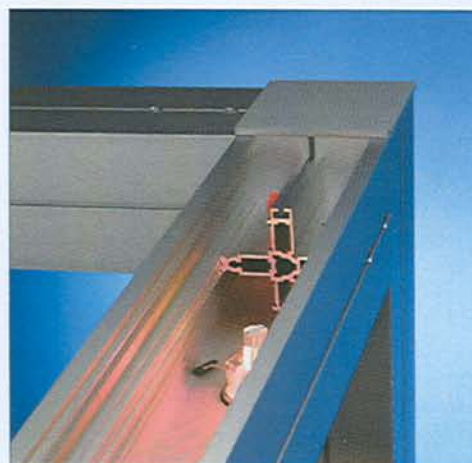

Maxima light

Maxima light

Edle Vierkant- und Rundprofile als Multitalent mit »inneren Werten«

- Drei verschiedene Dimensionen lieferbar
- Ausführungen quadratisch oder rund
- Extrem schnelle Montage und Demontage mit OCTANORM®-Exzenterspannschloss
- Große Spannweiten möglich
- Hohe statische Werte
- Bis maximal 7 Meter Länge lieferbar
- Glas- und Holzwände ohne Profilunterbrechung nachträglich montierbar
- Profilanschlüsse in jeder beliebigen Höhe
- Stoffabspannungen als Wandelemente nutzbar
- Unsichtbare Kabelführung
- Kompatibel mit OCTANORM®-Systemen

Elegant square and round profiles with a multitude of applications and »inner values«

- *Three different sizes available*
- *Square or round forms*
- *Extremely fast setup and dismantling with the OCTANORM® eccentric tension lock*
- *Wide spans possible*
- *High structural strength values*
- *Maximum available length up to 7 m*
- *Additional glass and wooden walls can be installed without dividing profiles*
- *Profile connections can be made at any required height*
- *Fabrics can be used as wall sections*
- *Invisible wiring*
- *Compatible with OCTANORM® systems*