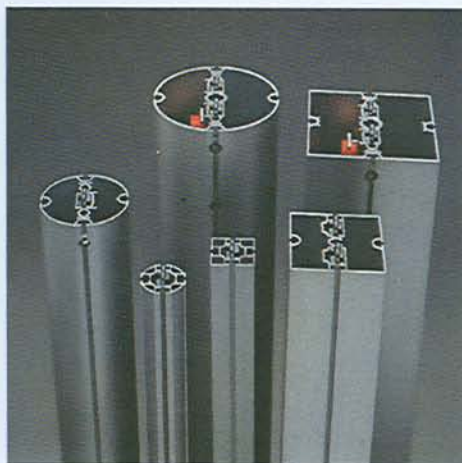

Maxima light

Maxima light

Edle Vierkant- und Rundprofile als Multitalent mit »inneren Werten«

- Drei verschiedene Dimensionen lieferbar
- Ausführungen quadratisch oder rund
- Extrem schnelle Montage und Demontage mit OCTANORM®-Exzenterspannschloss
- Große Spannweiten möglich
- Hohe statische Werte
- Bis maximal 7 Meter Länge lieferbar
- Glas- und Holzwände ohne Profilunterbrechung nachträglich montierbar
- Profilanschlüsse in jeder beliebigen Höhe
- Stoffabspannungen als Wandelemente nutzbar
- Unsichtbare Kabelführung
- Kompatibel mit OCTANORM®-Systemen

Elegant square and round profiles with a multitude of applications and »inner values«

- *Three different sizes available*
- *Square or round forms*
- *Extremely fast setup and dismantling with the OCTANORM® eccentric tension lock*
- *Wide spans possible*
- *High structural strength values*
- *Maximum available length up to 7 m*
- *Additional glass and wooden walls can be installed without dividing profiles*
- *Profile connections can be made at any required height*
- *Fabrics can be used as wall sections*
- *Invisible wiring*
- *Compatible with OCTANORM® systems*